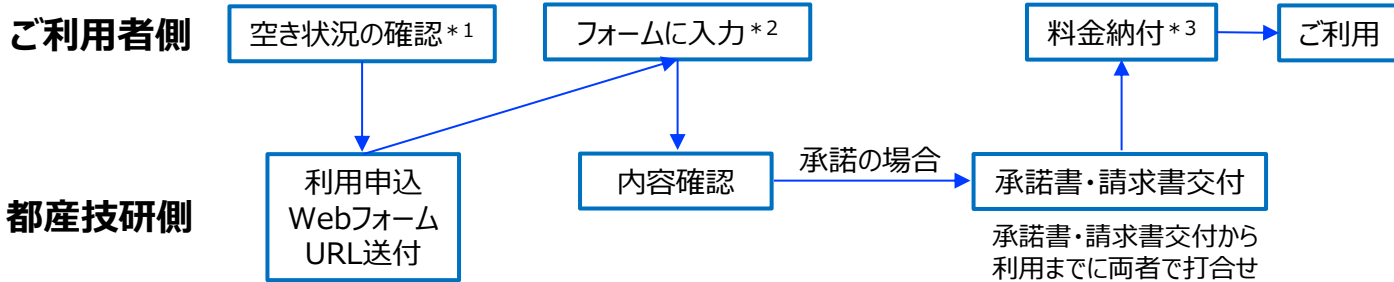

お台場にある開放的なイベントスペース 東京イノベーションハブ

東京駅 から
電車で約 30 分

ゆりかもめ
テレコムセンター駅前

東京イノベーションハブでは、中小企業の参加が可能なセミナー、研究発表会、展示会等を開催できます。ポスター発表用のシステムパネルも貸出可能です。

利用可能人数：スクールタイプ 150 名
シアタータイプ 300 名

利用料金（税込）

公的機関、都産技研との協定締結機関：無料
学協会：10,700 円 / 時間
その他：21,500 円 / 時間

詳細は裏面
or こちら ↓

東京イノベーションHubのご利用概要

ご利用の流れ

問い合わせ先 連携企画室 連携推進係 TEL 03-5530-2134 renkei@iri-tokyo.jp

* 1 利用日は月曜日から金曜(祝日・12/29～1/3・設備点検日等を除く)

* 2 利用希望日の半年前から7日前までに実施 * 3 利用日の7日前までに実施

主な仕様

項目	仕様
場所	都産技研 本部 中2階
床面積	約360m ² (約31×11.5m)
天井高	5.5m
耐荷重	300kg/m ²
電源	単相100V、コンセント40カ所
利用可能人数	スクールタイプ 150人 シアタータイプ 300人
ネットワーク環境	インターネット接続可能(要相談)
付帯設備	机・椅子・AV機器・システムパネル等
その他	酒類を含む飲食・物販不可