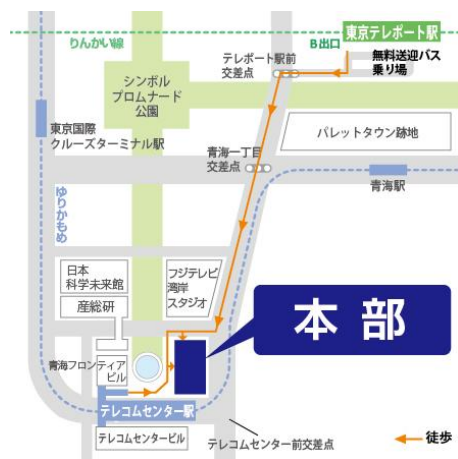

お台場にある開放的なイベントスペース 東京イノベーションハブ

東京駅 から
電車で約 30 分

ゆりかもめ
テレコムセンター駅前

東京イノベーションハブでは、中小企業の参加が可能なセミナー、研究発表会、展示会等を開催できます。ポスター発表用のシステムパネルも貸出可能です。

利用可能人数：スクールタイプ 150 名
シアタータイプ 300 名

利用料金（税込）

公的機関、都産技研との協定締結機関：無料
学協会：10,700 円 / 時間
その他：21,500 円 / 時間

詳細は裏面
or こちら ↓

東京イノベーションHubのご利用概要

ご利用の流れ

問い合わせ先 連携企画室 連携推進係 TEL 03-5530-2134 renkei@iri-tokyo.jp

* 1 利用日は月曜日から金曜(祝日・12/29～1/3・設備点検日等を除く)

* 2 利用希望日の半年前から7日前までに実施 * 3 利用日の7日前までに実施

主な仕様

項目	仕様
場所	都産技研 本部 中2階
床面積	約360m ² (約31×11.5m)
天井高	5.5m
耐荷重	300kg/m ²
電源	単相100V、コンセント40カ所
利用可能人数	スクールタイプ 150人 シアタータイプ 300人
ネットワーク環境	インターネット接続可能(要相談)
付帯設備	机・椅子・AV機器・システムパネル等
その他	酒類を含む飲食・物販不可

交通アクセス

ゆりかもめ「テレコムセンター駅」前
 りんかい線「東京テレポート駅」から
 徒歩15分
 (東京テレポート駅から無料送迎バスあり)

利用料金

公的機関・ 都産技研との協定締結機関	学協会*4	その他
無料	10,700円/時間	21,500円/時間

* 4 日本学術会議協力学術研究団体認定の学協会等、学術研究活動を行っている団体

室内写真

利用例

一般社団法人電気学会主催セミナー「安全で省エネな社会の構築と中小企業支援」