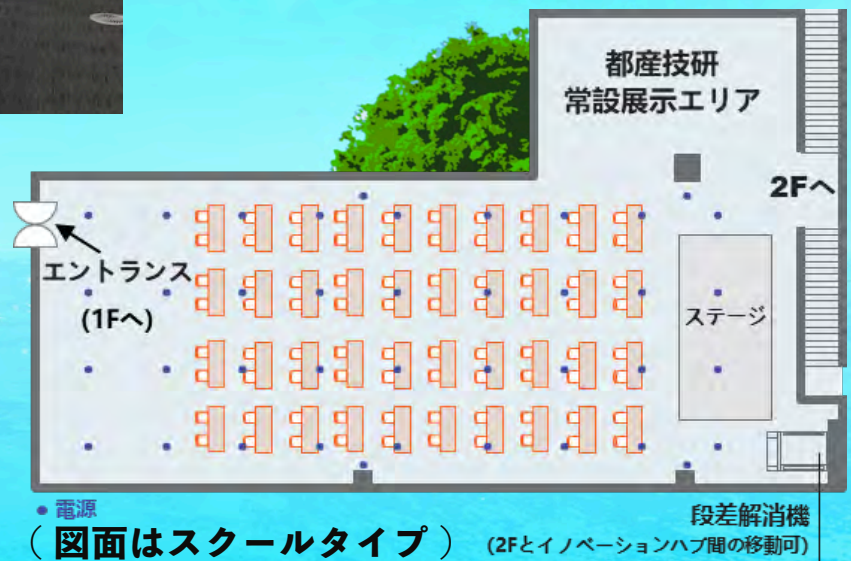

お台場にある開放的なイベントスペース 東京イノベーションハブ

東京駅 から
電車で約 30 分

ゆりかもめ
テレコムセンター駅前

東京イノベーションハブでは、中小企業の参加が可能なセミナー、研究発表会、展示会等を開催できます。ポスター発表用のシステムパネルも貸出可能です。

利用可能人数：スクールタイプ 150 名
シアタータイプ 300 名

利用料金（税込）

公的機関、都産技研との協定締結機関：無料
学協会：10,700 円 / 時間
その他：21,500 円 / 時間

詳細は裏面
or こちら ↓

東京イノベーションHubのご利用概要

ご利用の流れ

問い合わせ先 連携企画室 連携推進係 TEL 03-5530-2134 renkei@iri-tokyo.jp

* 1 利用日は月曜日から金曜(祝日・12/29～1/3・設備点検日等を除く)

* 2 利用希望日の半年前から7日前までに実施 * 3 利用日の7日前までに実施

主な仕様

項目	仕様
場所	都産技研 本部 中2階
床面積	約360m ² (約31×11.5m)
天井高	5.5m
耐荷重	300kg/m ²
電源	単相100V、コンセント40カ所
利用可能人数	スクールタイプ 150人 シアタータイプ 300人
ネットワーク環境	インターネット接続可能(要相談)
付帯設備	机・椅子・AV機器・システムパネル等
その他	酒類を含む飲食・物販不可